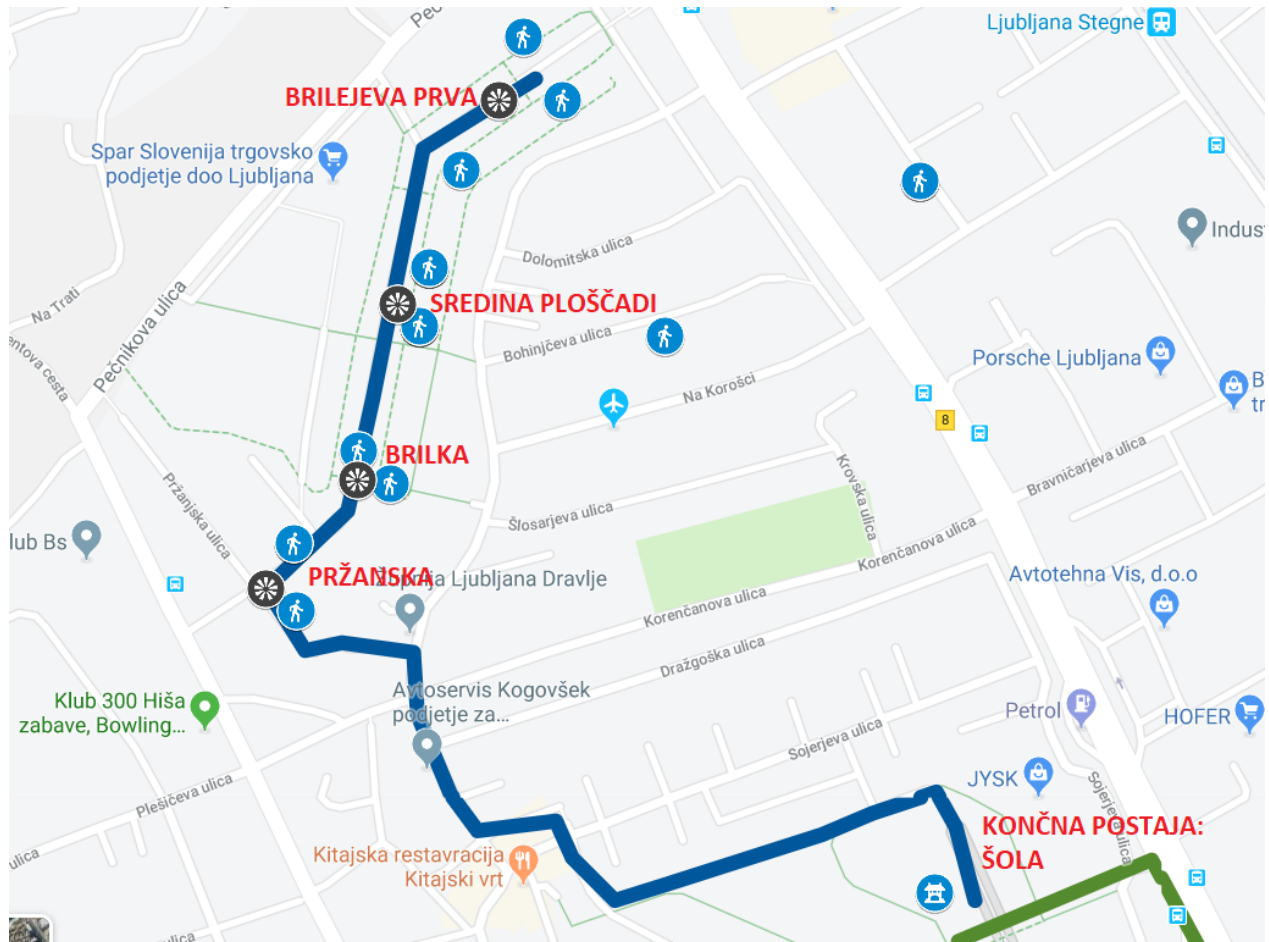

Upravnik proge:

- Vesna Harej

Šolski koordinator:

- Brigita Horvat 040 806 078 brigita.horvat05@gmail.com in Vesna Harej

| Postaja | Odhod | Foto postaje |
|------------------|-------|--------------|
| Brilejeva prva | 7:26 | |
| Sredina ploščadi | 7:32 | |

| | | |
|------------------------------------|--------------------|--|
| <p>Brilka</p> | <p>7:39</p> | |
| <p>Pržanska</p> | <p>7:43</p> | |
| <p>Končna postaja: ŠOLA</p> | <p>8:00</p> | |

Zemljevid proge