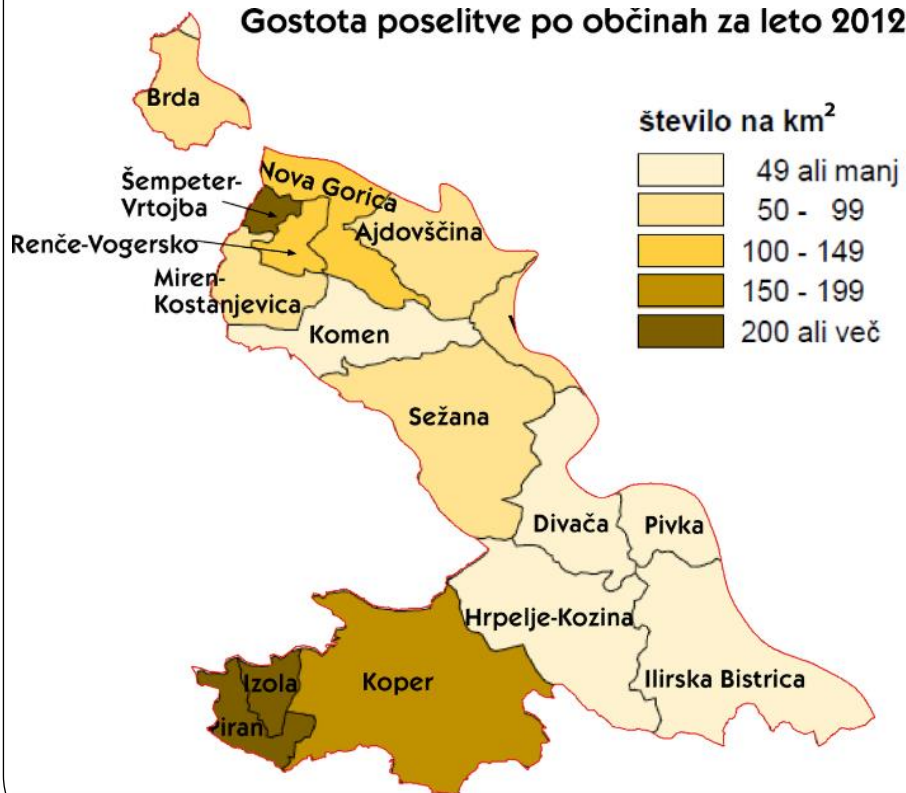

Navodila:

- **Najprej ponovite snov prejšnje ure, tako da rešite naloge v SDZ, str. 134 – 135**
- **Nadaljujte s prepisovanjem snovi s prosojnic (danes prebivalstvo in del gospodarstva)**

OBSREDOZEMSKKE POKRAJINE

- Prebivalstvo najbolj ostarelo
- Gričevja in zaledje: manjša naselja, odseljevanje
- Obala in NG: priseljevanje, zgoščevanje

Gostota poselitve po občinah za leto 2012

Skupni selitveni prirast po občinah leta 2012

OBSREDOZEMSKJE POKRAJINE

- Gručasta naselja
- Strnjena gradnja – mediteranski tip:
 - Ohranjanje zemljišč
 - Varovanje pred vročino
 - Varovanje pred vetrom
- Italijanska narodna manjšina (Koper, Izola, Piran, Ankaran)

- Goriška brda
 - Ena najizrazitejših kmetijskih pokrajin
 - Vinogradništvo (Dobrovo)
 - Sadjarstvo (češnje, breskve)

- Goriška brda
 - Ena najizrazitejših kmetijskih pokrajin
 - Vinogradništvo (Dobrovo)
 - Sadjarstvo (češnje, breskve)
 - Praznik češenj
 - Dolgo prometno odrezana od NG