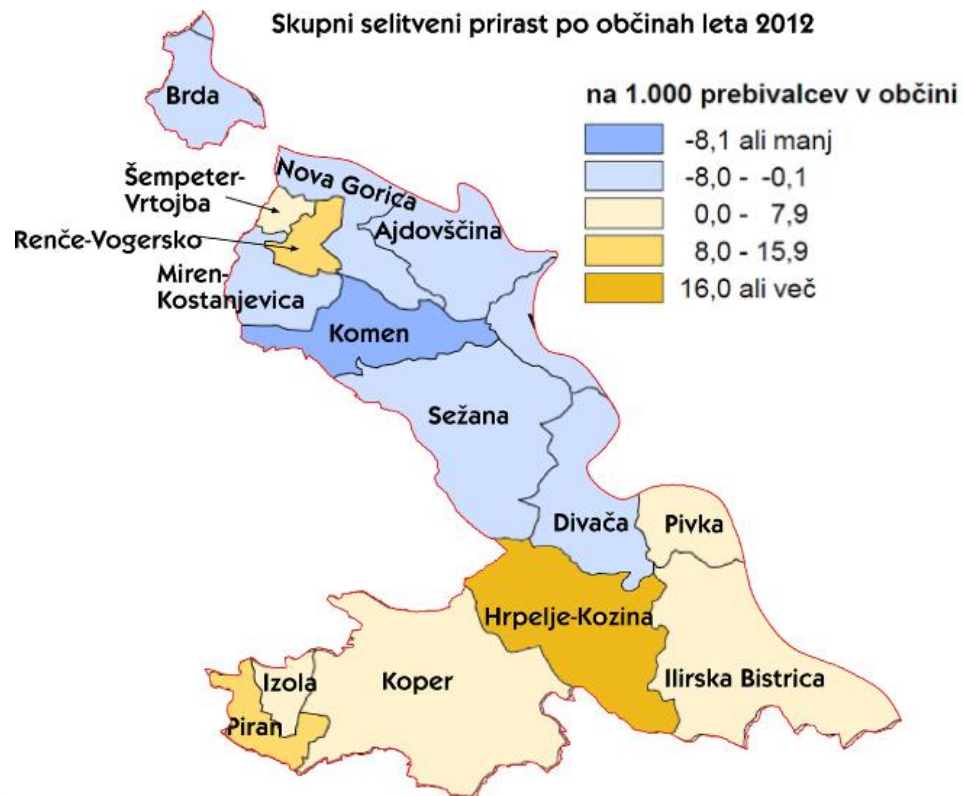

Navodila:

- **Najprej ponovite snov prejšnje ure, tako da rešite naloge v SDZ, str. 134 – 135**
- **Nadaljujte s prepisovanjem snovi s prosojnic (danes prebivalstvo in del gospodarstva)**

OBSREDOZEMSKKE POKRAJINE

- Prebivalstvo najbolj ostarelo
- Gričevja in zaledje: manjša naselja, odseljevanje
- Obala in NG: priseljevanje, zgoščevanje

Gostota poselitve po občinah za leto 2012

Skupni selitveni prirast po občinah leta 2012

OBSREDOZEMSKJE POKRAJINE

- Gručasta naselja
- Strnjena gradnja – mediteranski tip:
 - Ohranjanje zemljišč
 - Varovanje pred vročino
 - Varovanje pred vetrom
- Italijanska narodna manjšina (Koper, Izola, Piran, Ankaran)

- Goriška brda
 - Ena najizrazitejših kmetijskih pokrajin
 - Vinogradništvo (Dobrovo)
 - Sadjarstvo (češnje, breskve)

- Goriška brda
 - Ena najizrazitejših kmetijskih pokrajin
 - Vinogradništvo (Dobrovo)
 - Sadjarstvo (češnje, breskve)
 - Praznik češenj
 - Dolgo prometno odrezana od NG